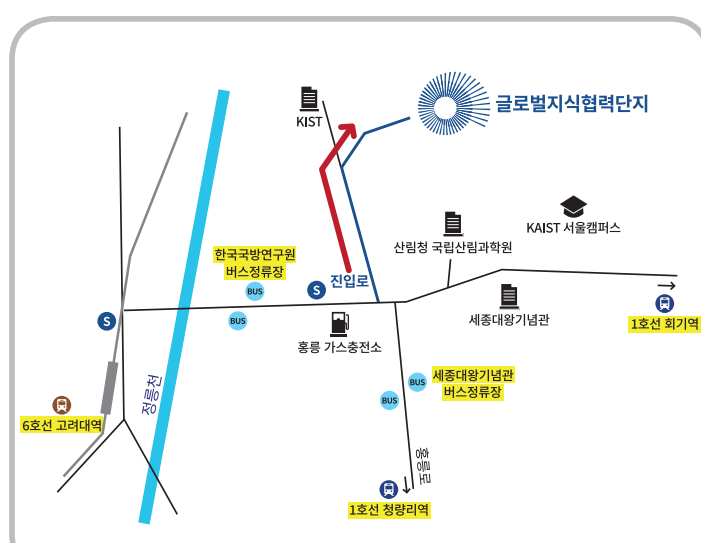

오시는 길

서울 글로벌지식협력단지(GKEDC)

- 주소** 서울특별시 동대문구 회기로 47 글로벌지식협력단지
- 대중교통**
 - 지하철 이용 시
 - 1호선 회기역 1번 출구 (도보 20분 소요)
 - 6호선 고려대역 3번 출구 (도보 15분 소요)
 - 버스 이용 시
 - 파란버스 273 - 한국개발연구원 정류장 하차
 - 파란버스 201 - 세종대왕기념관 정류장 하차
 - 초록버스 1213 - 송례초등학교 정류장 하차
 - 셔틀버스 이용 시
 - 고려대역(6호선) 3번 출구 → GKEDC 무료셔틀버스가 제공됩니다. 세부 운영시간은 아래 홈페이지에서 확인할 수 있습니다.
- 주차안내** 글로벌지식협력단지(GKEDC) 내 주차장을 무료로 이용하실 수 있습니다.