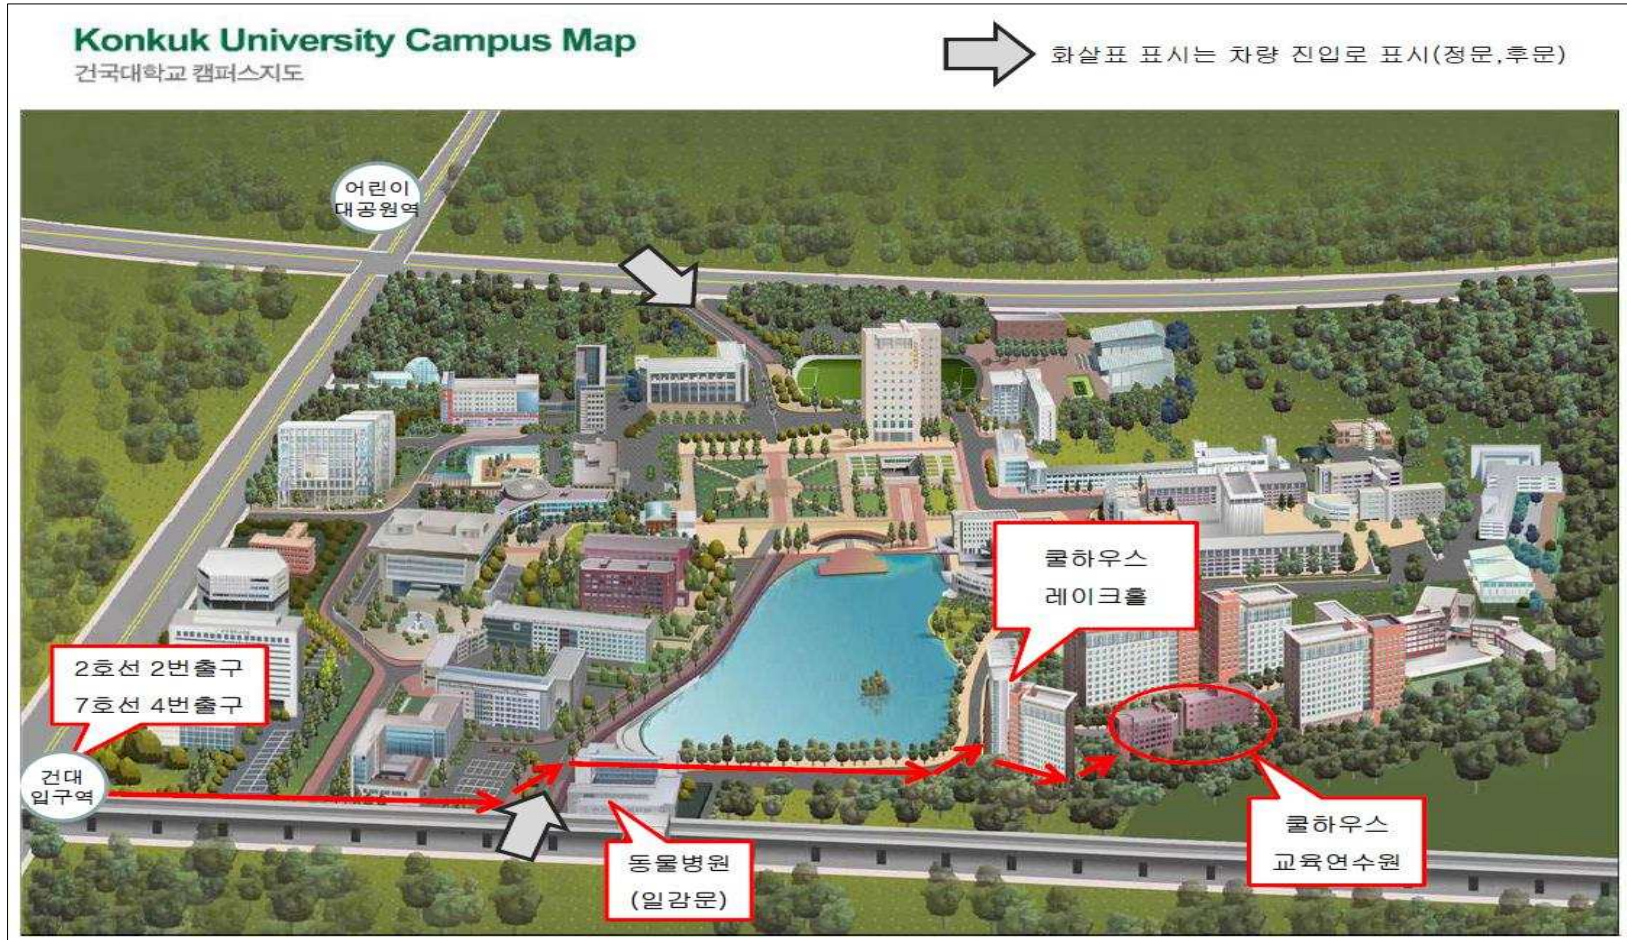

# 건국대 쿨하우스교육연수원 약도

■ 오시는 길 - 건국대학교 쿨하우스교육연수원 (서울시 광진구 능동로 120 (화양동))

- 지하철 4호선 (서울역) → 지하철 2호선 (동대문역사문화공원역) → 건대입구역 하차 (약 50분)**
- 지하철 7호선 (고속터미널역) → 건대입구역 하차 (약 40분)**
- 지하철 2호선 (강변역) → 건대입구역 하차 (약 25분)**